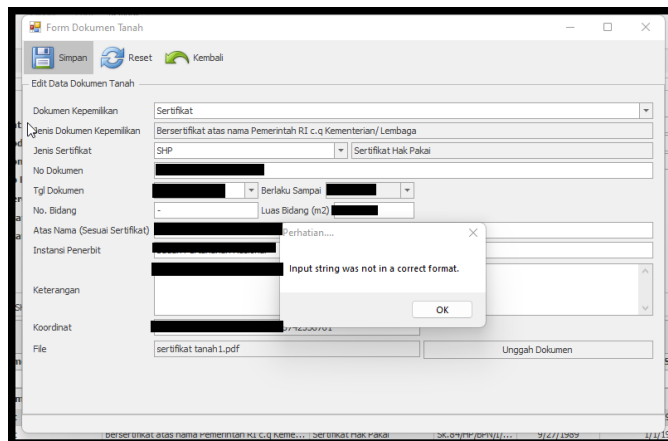

## Muncul pop up "Input string was not in correct format" pada saat mengisi Form Dokumen Tanah di aplikasi SIMAN

Agent 116 DJKN - 2022-07-25 - [SIMAN](#)

Apabila Bapak/Ibu mendapati permasalahan tersebut, dapat kami sampaikan bahwa pop up error tersebut muncul karena inputan tidak sesuai dengan format. Hal yang sering terjadi adalah kesalahan mengisi No Bidang. Mohon untuk tidak mengisi isian No Bidang dengan "-". No Bidang adalah identitas untuk beberapa bidang NUP pada tanah. Inputan No Bidang agar diisi angka dengan batasan maksimal sesuai isian Jumlah Bidang pada detail Master Aset. Misal jumlah bidang diisi 5, maka No Bidang dapat diisi angka 1 s.d 5. Silakan mengikuti panduan di <http://s.id/PanduanMASertifikasi> untuk detail penginputan dokumen tanah.